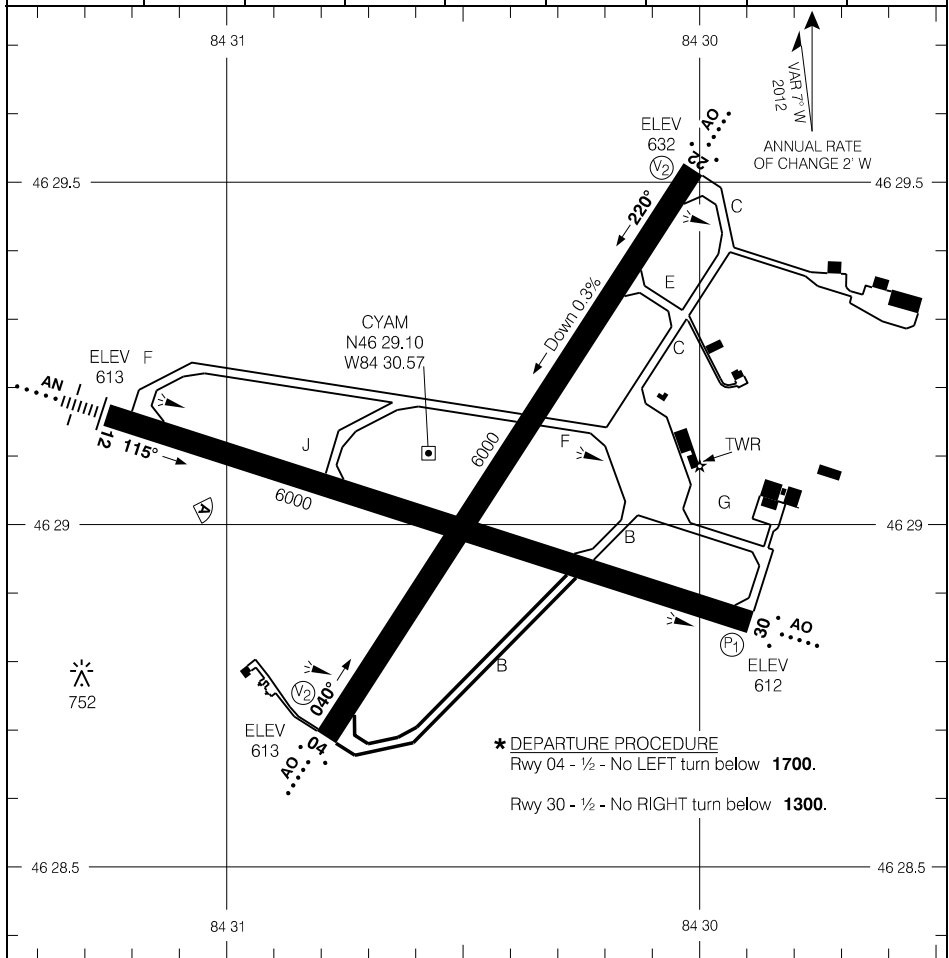

AERODROME CHART

● ATIS - 133.05		● TWR - 118.8		CTR Toronto - 132.65 344.5	
● LWIS - 133.05		● GND - 121.7		● TFC - 118.8	
				● MF*	

DECL	DISTS	04	22	12	30
TORA		6000	6000	6000	6000
TODA		6984	6984	6984	6984
ASDA		6000	6000	6000	6000
LDA		6000	6000	6000	6000

*** DEPARTURE PROCEDURE**
 Rwy 04 - ½ - No LEFT turn below **1700**.
 Rwy 30 - ½ - No RIGHT turn below **1300**.

RUNWAY LEVEL OF SERVICE	
RVO	LVO
RWY 12: RVR 1200 RWY 30: (¼ sm)	NOT AUTHORIZED
TAKE-OFF MINIMA	
Rwys 12, 22: ½	
Rwys 04, 30: *	