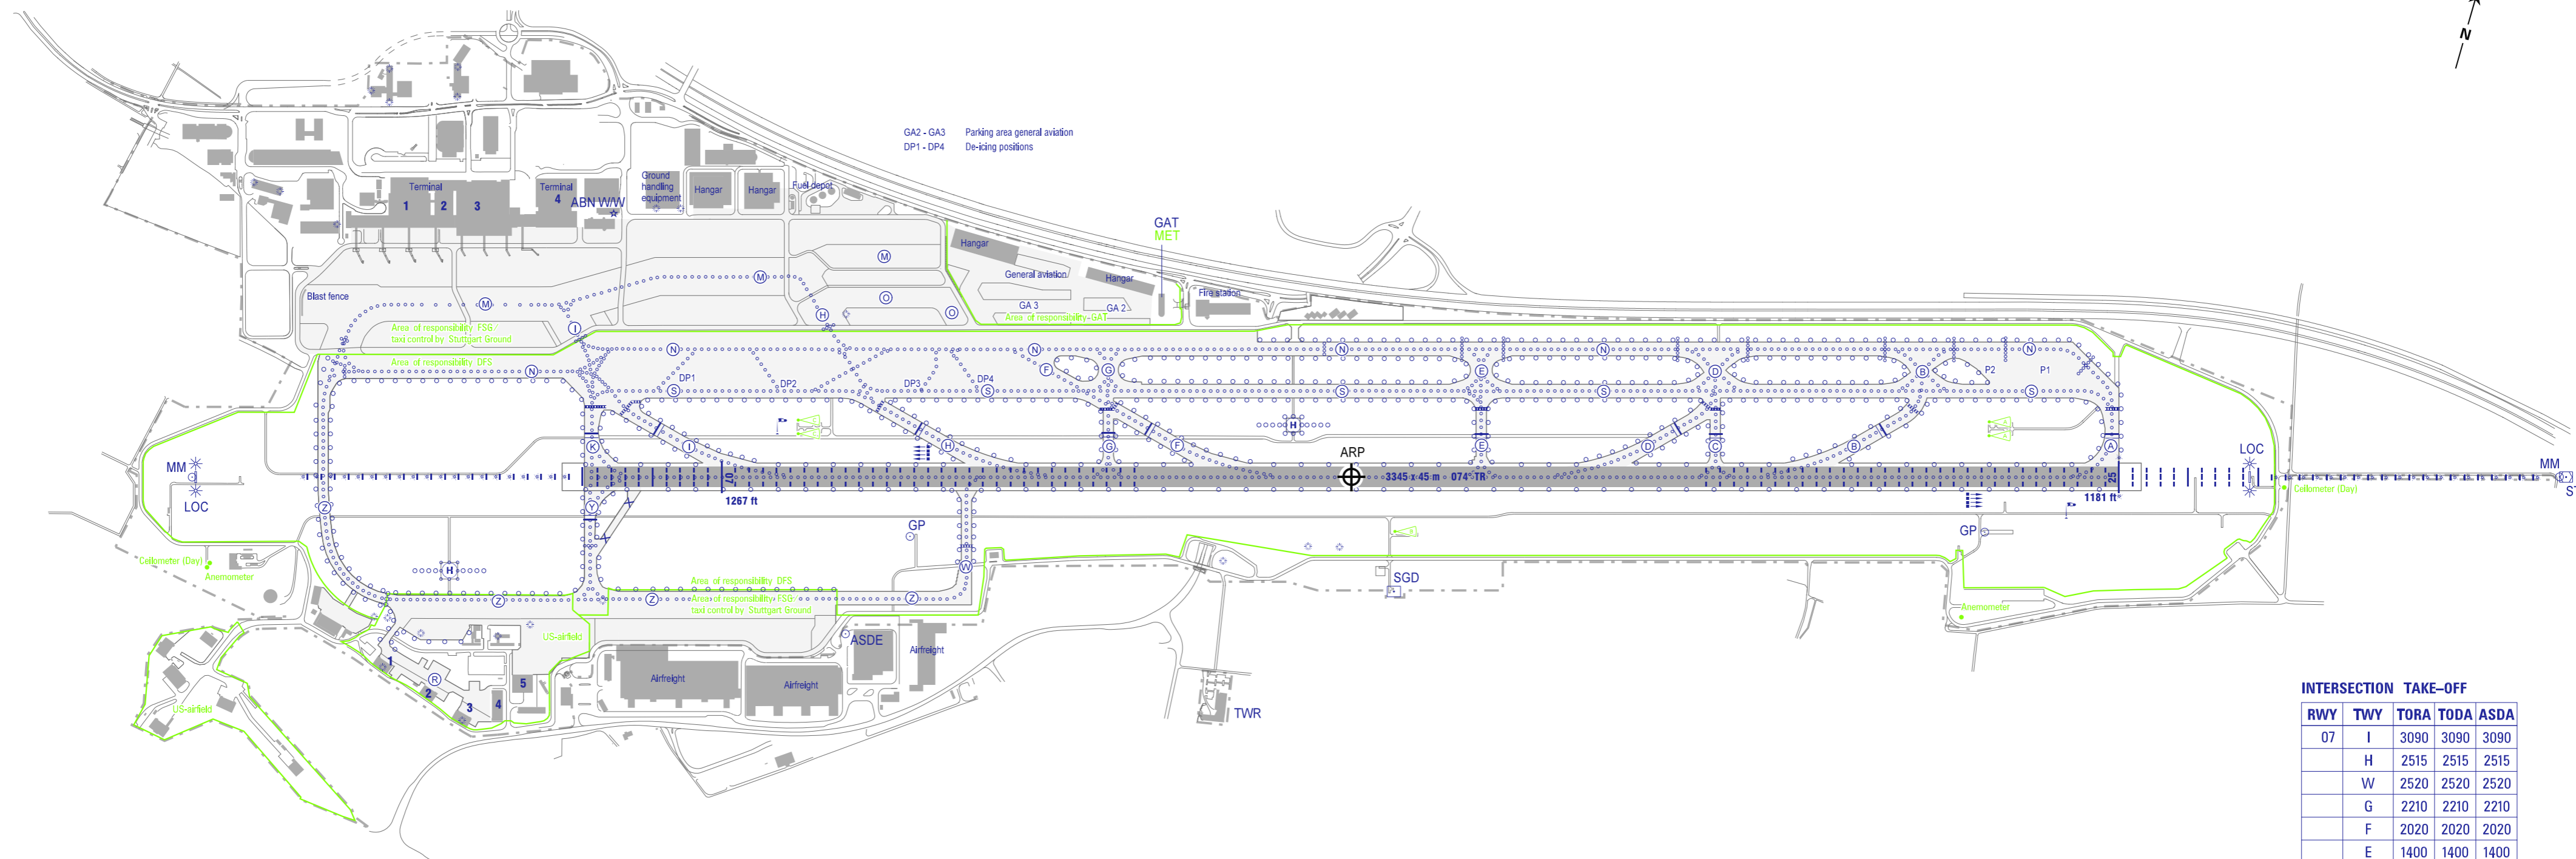

FLUGPLATZKARTE - ICAO
AERODROME CHART - ICAO

ARP 1181 ft
N 48° 41' 23.56"
E 009° 13' 19.07"

AERODROME
ELEVATION
1276 ft

STUTTGART

INTERSECTION TAKE-OFF

RWY	TWY	TORA	TODA	ASDA
07	I	3090	3090	3090
	H	2515	2515	2515
	W	2520	2520	2520
	G	2210	2210	2210
	F	2020	2020	2020
25	E	1400	1400	1400
	B	2435	2435	2735
	C	2175	2175	2475
	D	1990	1990	2290
	E	1665	1665	1965

Correction: Buildings, topo.